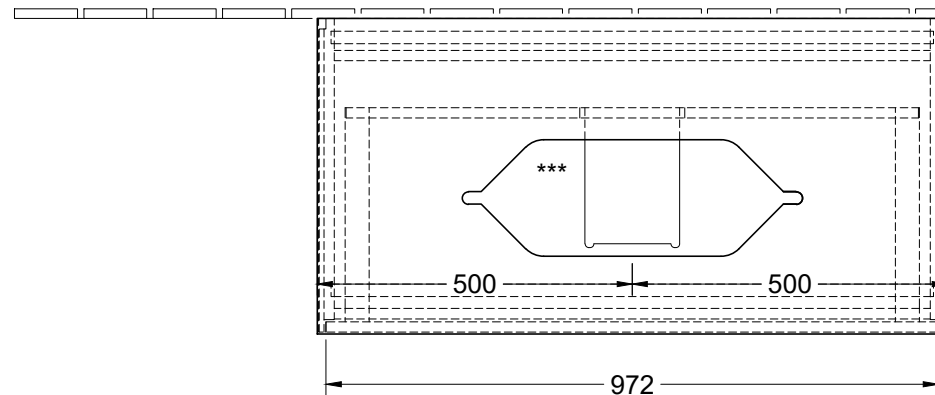

220 - 240

*** Ausschnitt lt. Zeichnung
BA-AWTOHLBOHL

Finion G64Z00XX		 Villeroy & Boch 1748
V01 / 06.12.2016	1:12	